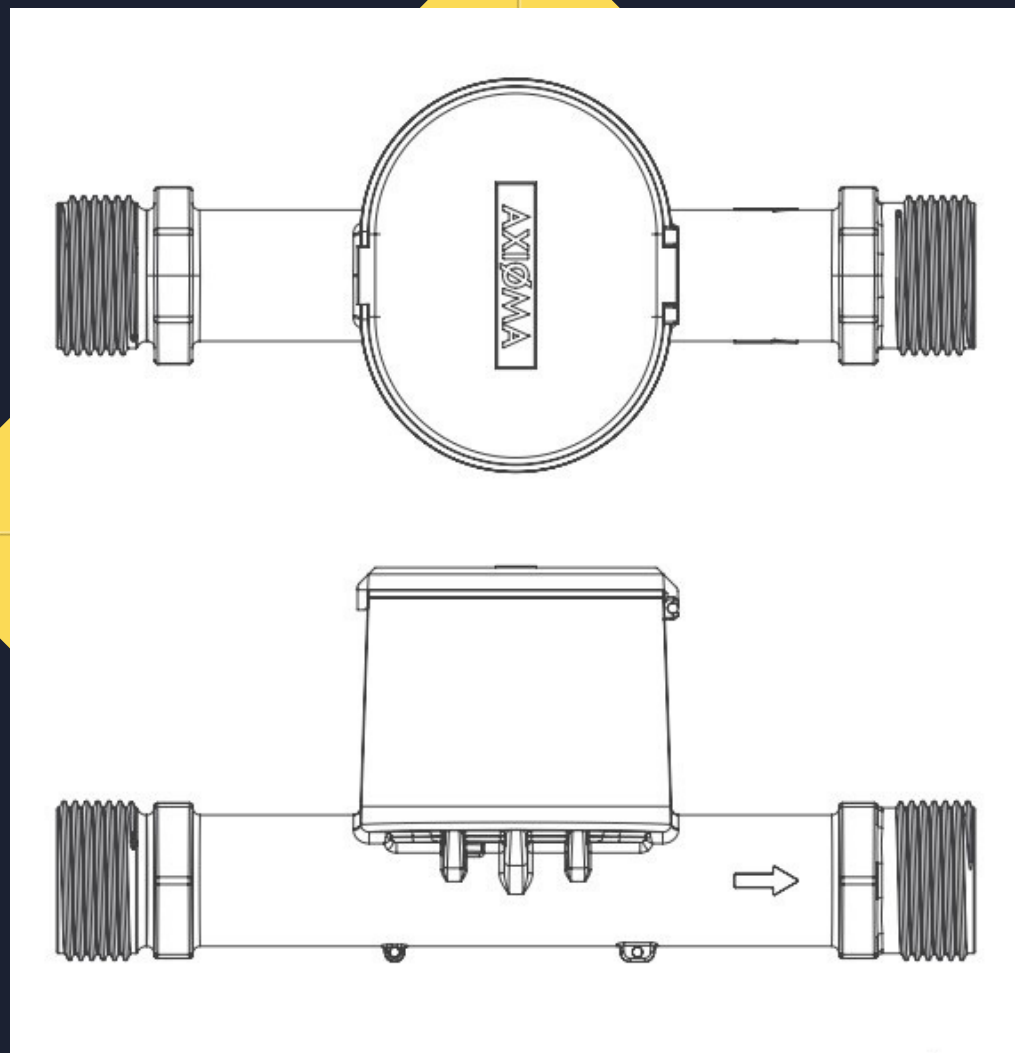

TECHNICKÉ VLASTNOSTI

Teplotní třída T30, T50, T30/90, T90

Jmenovitý průtok 1,6 / 2,5 / 4,0 m³ /h

Široký rozsah měření Q3/Q1
= R80/160/250/315/400/500/800 (volitelné)

Před ani za měřidlem nejsou vyžadovány žádné přímé úseky

Instalace v libovolné poloze (vertikálně, horizontálně, diagonálně)

Žádné měření vzduchu

Třída prostředí E2/M1

Stupeň krytí IP68

Jmenovitý tlak PN16

Interní datalogger

Bezúdržbové zařízení, životnost baterie až 16 let*

*v závislosti na nastavení komunikace

Obousměrné měření průtoku

Jednotky měření: m³-m³/h